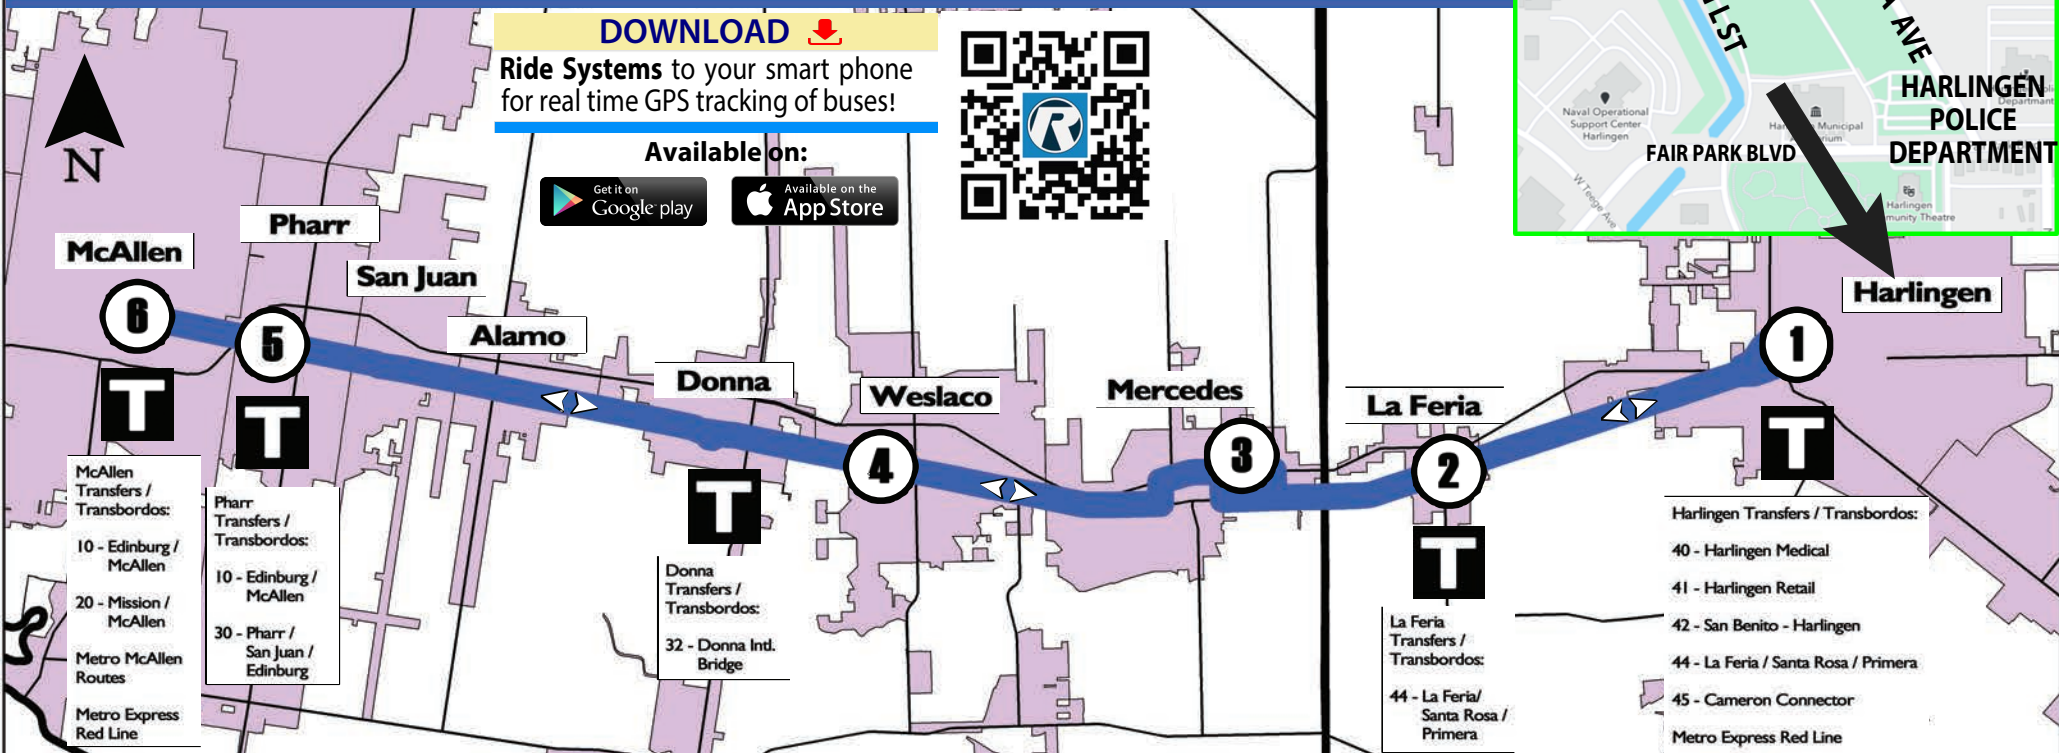

Sugar Rd at Business 83

McAllen Central Station  
Corner of Austin ST. and 16th ST.  
Esquina de Austin ST. y 16th ST.

This bus stops briefly at each of these locations on all trips.  
You may request to stop at other locations along the route.  
**Except inside Donna and McAllen city limits.**

El autobús se parará brevemente en cada una de estas localizaciones en todos los viajes. Usted puede solicitar paradas en otras localizaciones a lo largo de la ruta.  
**Excepto dentro de los límites de la ciudad de Donna y McAllen.**

# 31 - Business 83

**DOWNLOAD**   
 Ride Systems to your smart phone  
 for real time GPS tracking of buses!

Available on:

West / Oeste						East / Este				
Harlingen Terminal	La Feria at Dollar General	RGV Premium Outlets	STC Weslaco	Business at Sugar	McAllen Central Station	Business at Sugar	STC Weslaco	RGV Premium Outlets	La Feria at Dollar General	Harlingen Terminal
1	2	3	4	5	6	5	4	3	2	1
---	---	---	6:00	6:20	6:45	7:10	7:30		7:45	7:55
6:00	6:15		6:45	7:05	7:30	7:55	8:15		8:35	8:55
8:00	8:15		8:50	9:10	9:35	10:00	10:20	10:30	10:45	10:55
9:00	9:15	9:35	9:45	10:05	10:30	10:55	11:15	11:25	11:40	11:55
12:00	12:15	12:35	12:45	1:05	1:30	1:55	2:15	2:25	2:40	2:55
2:00	2:15	2:35	2:45	3:05	3:30	3:55	4:15	4:25	4:40	4:55
3:00	3:15	3:35	3:45	4:05	4:30	4:55	5:15	5:25	5:40	5:55
5:00	5:15	5:35	5:45	6:05	6:30	6:55	7:15	7:25		7:55
6:00	6:15	6:35	6:45	7:05	7:30	7:45	8:00			

31-1  
31-2

**1** Time Point  
Punto de Tiempo

**T** Transfer Point  
Punto de Transbordo

 City Boundary  
Limite de Ciudad

 Direction of Bus  
Direccion de Viaje

\*Times for route 31-1 are the darker shade & the times for route 31-2 are the white shade